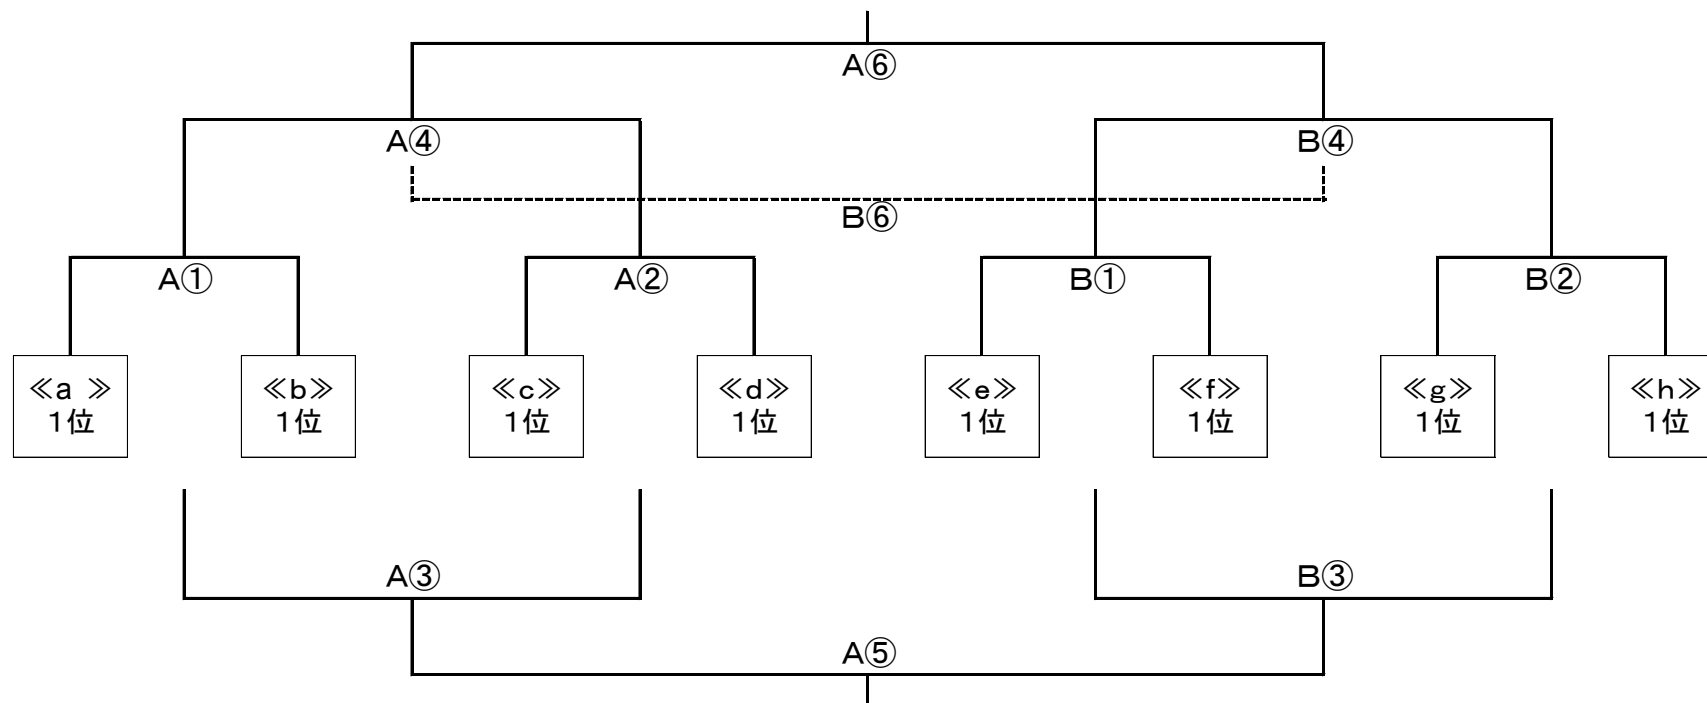

☆ 決勝トーナメント試合順

試合時間	Aコート		Bコート	
① 9:30~	《a》1位	— 《b》1位	《e》1位	— 《f》1位
② 10:15~	《c》1位	— 《d》1位	《g》1位	— 《h》1位
③ 11:15~	A①の敗者	— A②の敗者	B①の敗者	— B②の敗者
④ 12:00~	A①の勝者	— A②の勝者	B①の勝者	— B②の勝者
⑤ 12:45~	【5位決定戦】	A③の勝者 — B③の勝者		
⑥ 13:30~	【決勝戦】	A④の勝者 — B④の勝者	【3位決定戦】	A④の敗者 — B④の敗者