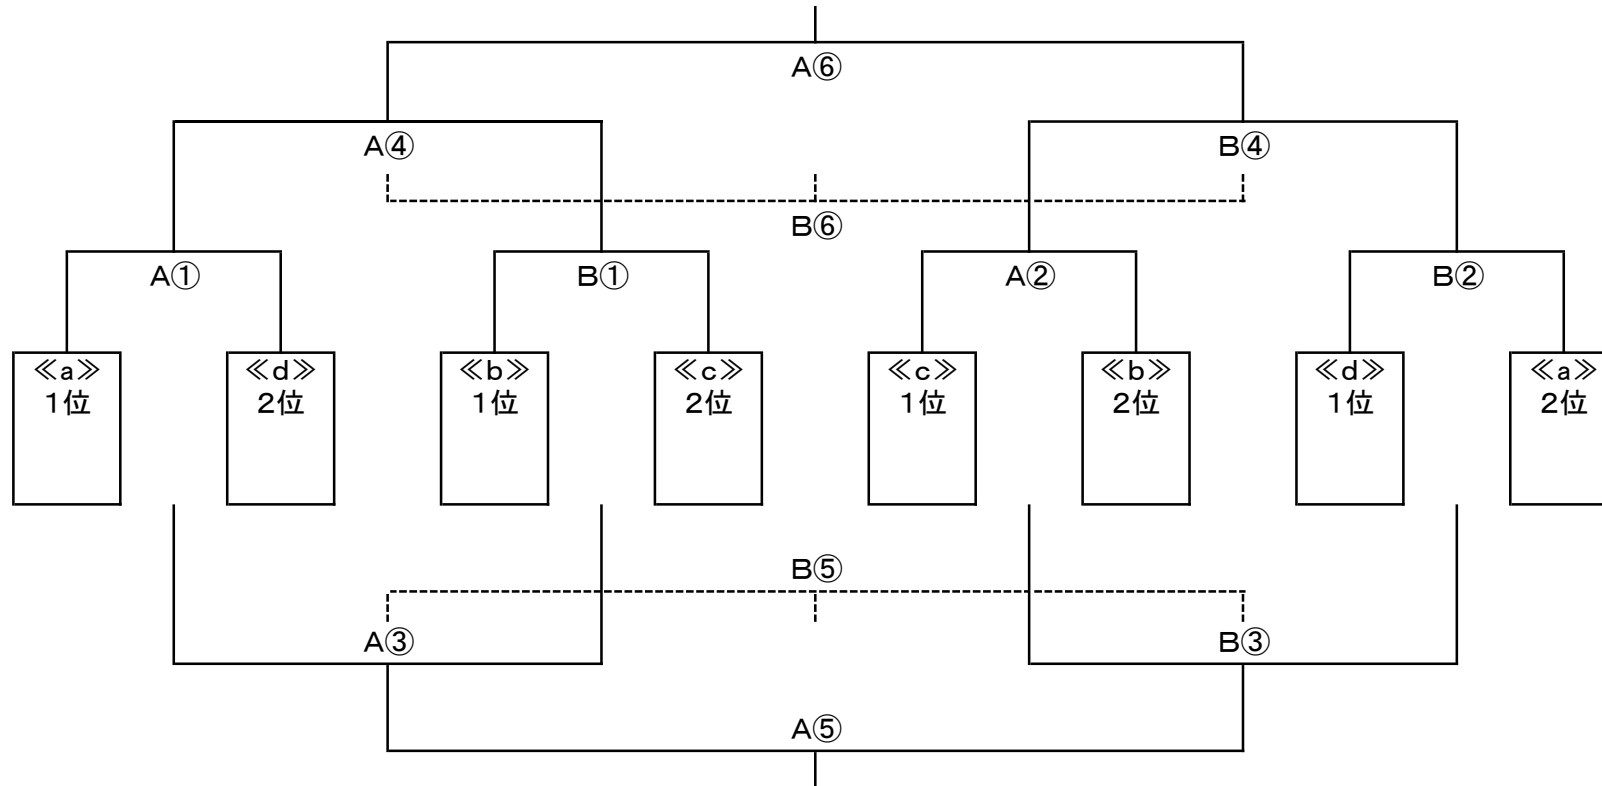

第21回 エミアスカップ兼会長杯争奪少年サッカー大会

●決勝大会【2月25日(日) 乃木浜天然芝グラウンド】

試合時間		乃木浜 天然芝グラウンド A		乃木浜 天然芝グラウンド B	
①	10:00~	【A①】	《a》 1位 — 《d》 2位	【B①】	《b》 1位 — 《c》 2位
②	10:45~	【A②】	《c》 1位 — 《b》 2位	【B②】	《d》 1位 — 《a》 2位
③	11:45~	【A③】	A①の敗者 — B①の敗者	【B③】	A②の敗者 — B②の敗者
④	12:30~	【A④】	A①の勝者 — B①の勝者	【B④】	A②の勝者 — B②の勝者
⑤	13:15~	【5位決定戦】	A③の勝者 — B③の勝者	【7位決定戦】	A③の敗者 — B③の敗者
⑥	14:00~	【決勝戦】	A④の勝者 — B④の勝者	【3位決定戦】	A④の敗者 — B④の敗者